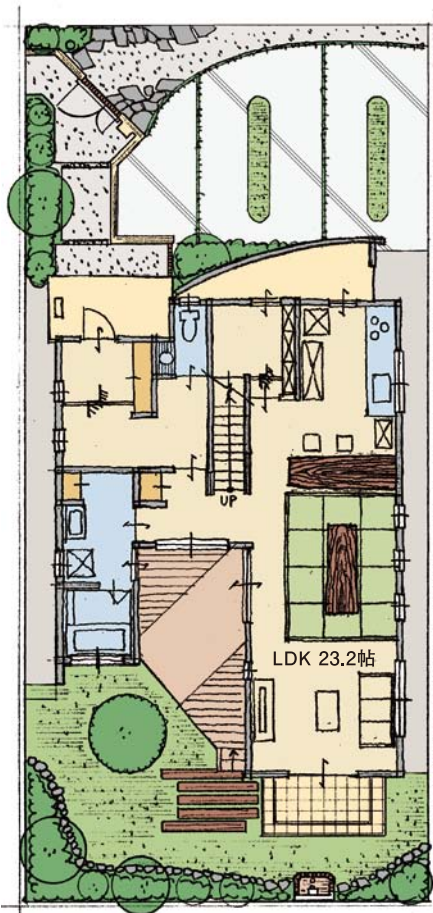

家づくり大勉強キャンペーン

春日井展示場と同仕様の注文住宅が特別価格!

詳しくは、裏面をご覧ください。

桑原さんの挑戦。 家づくり大勉強キャンペーン

春日井展示場と同仕様の注文住宅が特別価格!

桑原木材にしか創れない木の家を、品質はそのまに、特別価格でご提供いたします。特別価格 **2,380万円!!** (税込)

限定
10棟

まずは春日井展示場にご来場いただき、天然木の温もりと質の高さを、是非ご自分の目でお確かめください。

本キャンペーンのお申込みは、春日井展示場にて。

◎プラン例／ホームページに掲載のヤングファミリープラン

延床面積 / 131.68㎡ (39.83坪)
1F床面積 / 70.81㎡ (21.42坪)
2F床面積 / 60.87㎡ (18.41坪)

外観パース

いつまでも美しさを保つ
重厚な外壁タイル。

外壁の一部には耐久性に優れたタイルを採用。重厚な雰囲気はもちろん、メンテナンスの負担も少なく、安心してお住まいいただけます。

土と木、自然素材が調和し、家族が自然と集まる温かなリビングルーム。

床にはカラマツ、天井には無垢の杉板、そして壁にはシラス土壁を使用しました。リビング上部は吹き抜けとし、開放的な空間を創り上げました。

■上記内観写真は春日井展示場のものを使用しており、今回のプランのものとは異なります。

※本体の標準外工事(オプション)、地盤補強、屋外の給排水・電気・ガス等の配管・配線工事や造園・門柱・門扉などの外構工事、浄化槽、植栽などは別途となります。※間取内の家具・カーテン・照明・エアコン・備品などは価格に含まれておりません。※確認申請、登記などにかかる諸費用は別途となります。