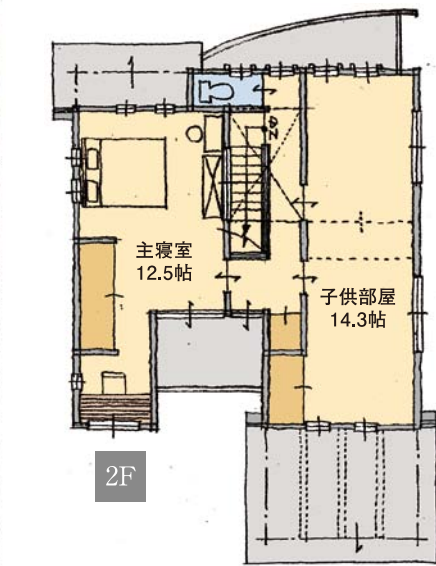

本キャンペーンのお申込みは、春日井展示場にて。

◎プラン例／ホームページに掲載のヤングファミリープラン

延床面積 / 131.68㎡ (39.83坪)
1F床面積 / 70.81㎡ (21.42坪)
2F床面積 / 60.87㎡ (18.41坪)

外観パース

いつまでも美しさを保つ
重厚な外壁タイル。

外壁の一部には耐久性に優れたタイルを採用。重厚な雰囲気はもちろん、メンテナンスの負担も少なく、安心してお住まいいただけます。

土と木、自然素材が調和し、家族が自然と集まる温かなリビングルーム。

床にはカラマツ、天井には無垢の杉板、そして壁にはシラス土壁を使用しました。リビング上部は吹き抜けとし、開放的な空間を創り上げました。

■上記内観写真は春日井展示場のものを使用しており、今回のプランのものとは異なります。

※本体の標準外工事(オプション)、地盤補強、屋外の給排水・電気・ガス等の配管・配線工事や造園・門柱・門扉などの外構工事、浄化槽、植栽などは別途となります。※間取内の家具・カーテン・照明・エアコン・備品などは価格に含まれておりません。※確認申請、登記などにかかる諸費用は別途となります。