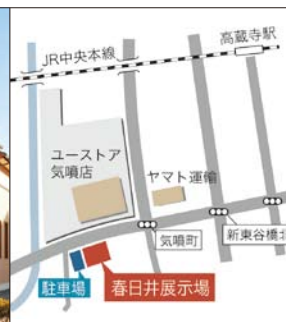

春日井展示場

〒487-0014 春日井市気噴町字畑中842
TEL (0568) 52-6606 [AM10:00~PM5:00(水曜定休)]

犬山四季の丘展示場

〒484-0019 犬山市四季の丘7丁目15番
TEL (0568) 62-2567 [AM10:00~PM5:00(水曜定休)]

「家づくり大勉強キャンペーン」のお申込み要項

■お申込み条件 / 桑原木材の施工エリアに建築可能な土地をお持ちの方、または土地所有を予定されている方で、2009年9月末日までに着工が可能の方が対象です。・お申込みは、1家族1名様で、建築されるご本人に限らせていただきます。法人名義および同業者の方は、ご遠慮ください。・建物完成後、ご入居前に内覧会会場として活用させていただきます。・お申込みをご希望の方は、現地係員にお尋ねください。・限定棟数に達した場合はキャンペーンを終了させていただきます。